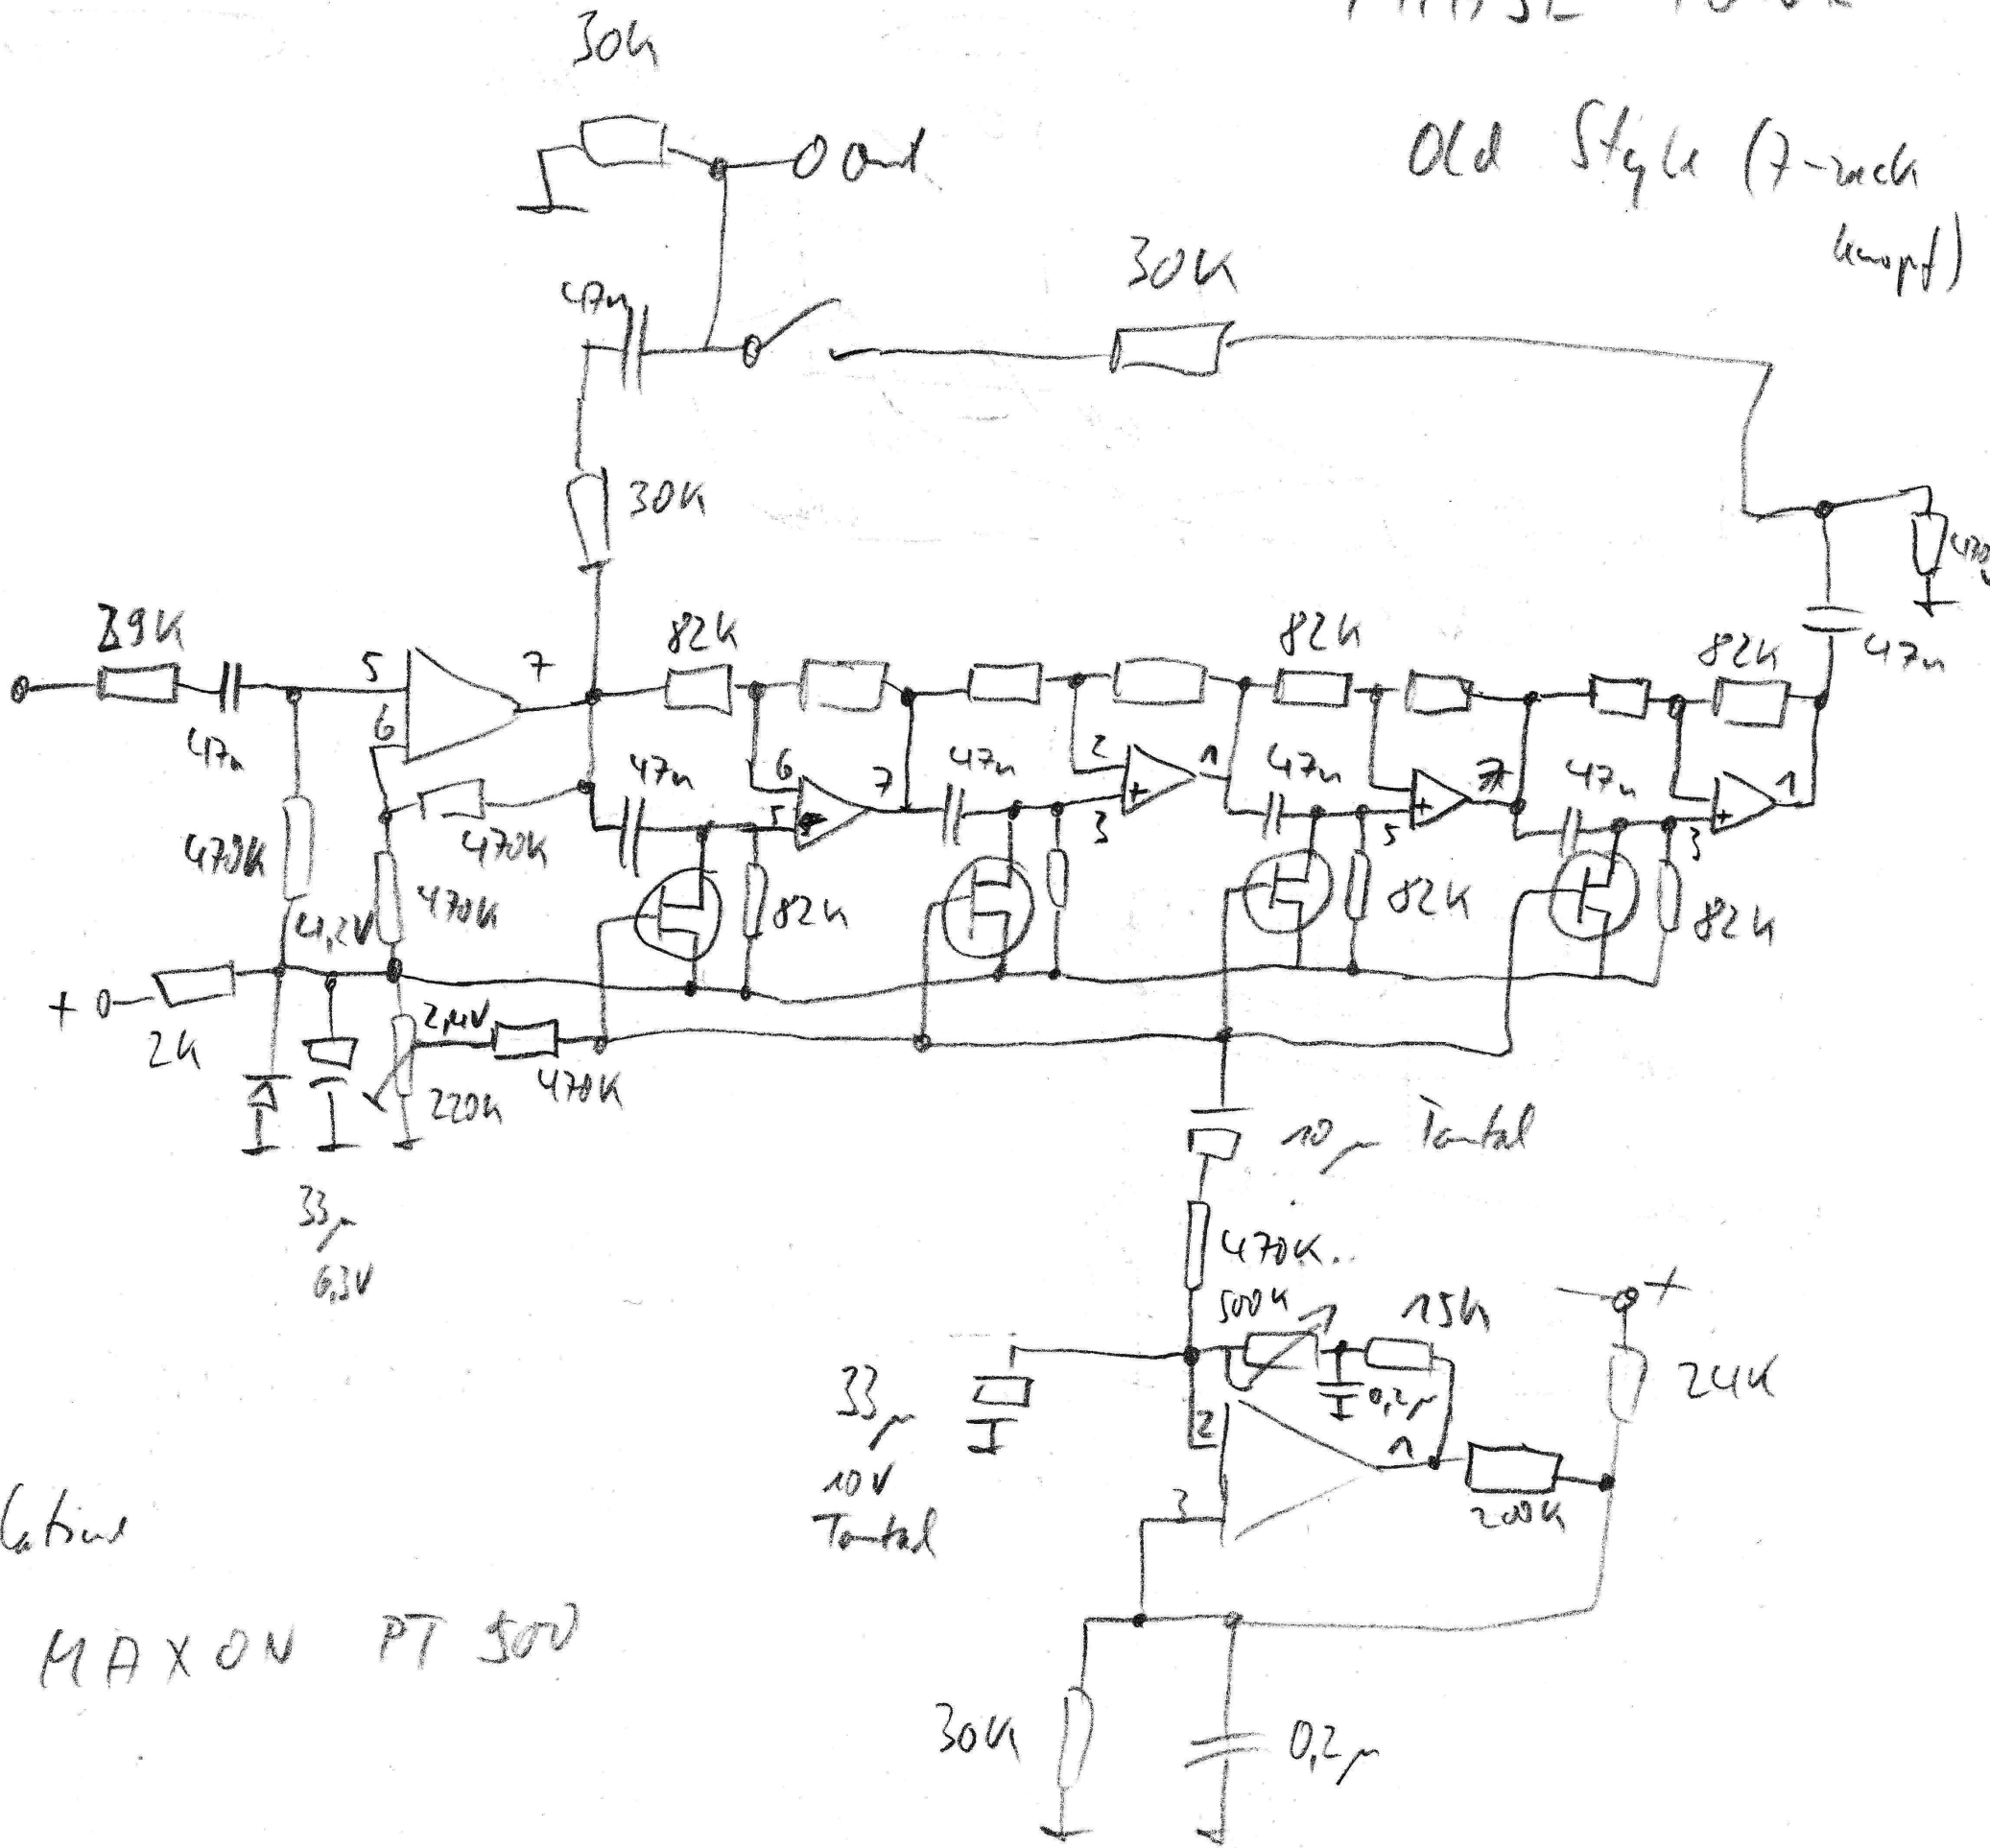

IC 1,2,3 : MC 1458CP

Ibanez

FET's : K30AY

PHASE TONE

Old Style (7-zack Knopf)

Platine

MAXON PT 500

Ibanez Phase Tone PT-900
first issue, schwarzer 7-Zack Knopf