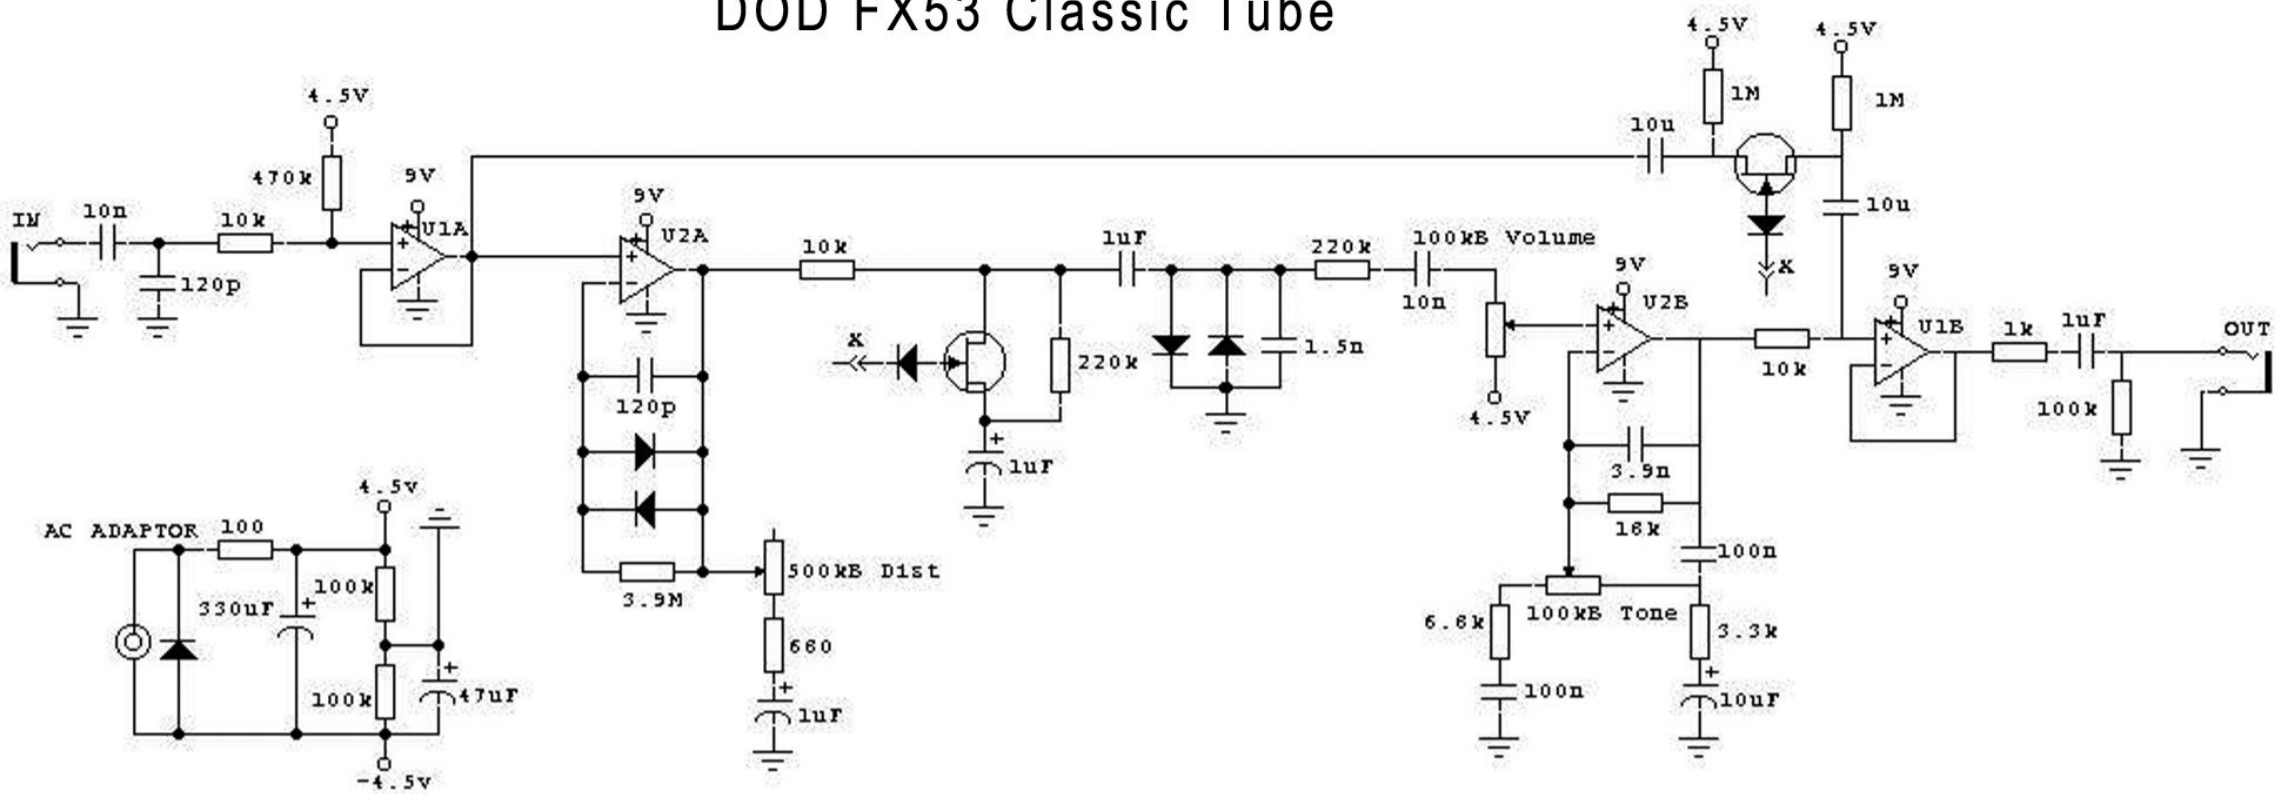

# DOD FX53 Classic Tube

## D.O.D. FX53 CLASSIC TUBE

J201 Q1, Q2  
 2N5088 Q3  
 LM1458 U1  
 LF353 U2  
 R? couldn't see  
 4007 U3