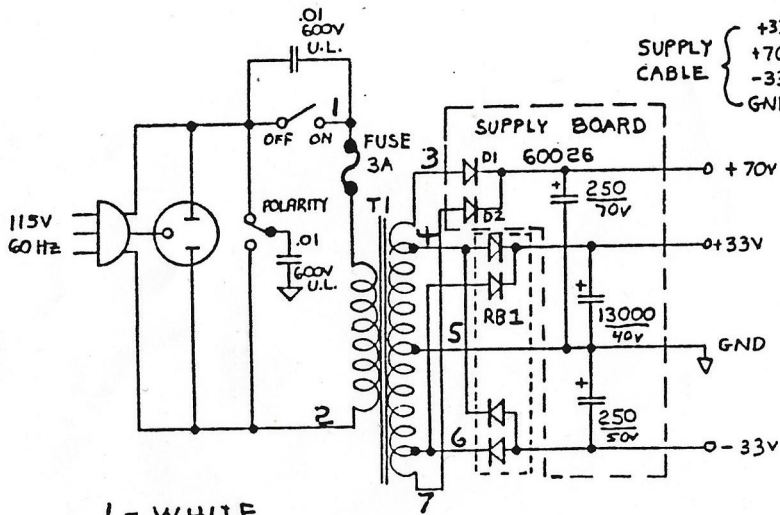

POWER AMP AND
POWER SUPPLY 210/212G

- Q1,2,5,6 - MPS A18
- Q3,4 - 2N5305
- Q7,8 - MPS A06
- Q9,10 - P11D 10K20
- D1,2 - 1N4002
- D3 - 1N759
- RB1 - XBN2502

- 1 - WHITE
- 2 - WHITE
- 3 - BLUE
- 4 - BLACK
- 5 - RED/WHITE
- 6 - BLACK
- 7 - BLUE

	GALLIEN-KRUEGER
R.A.G.	210/212G POWER AMP
	60015