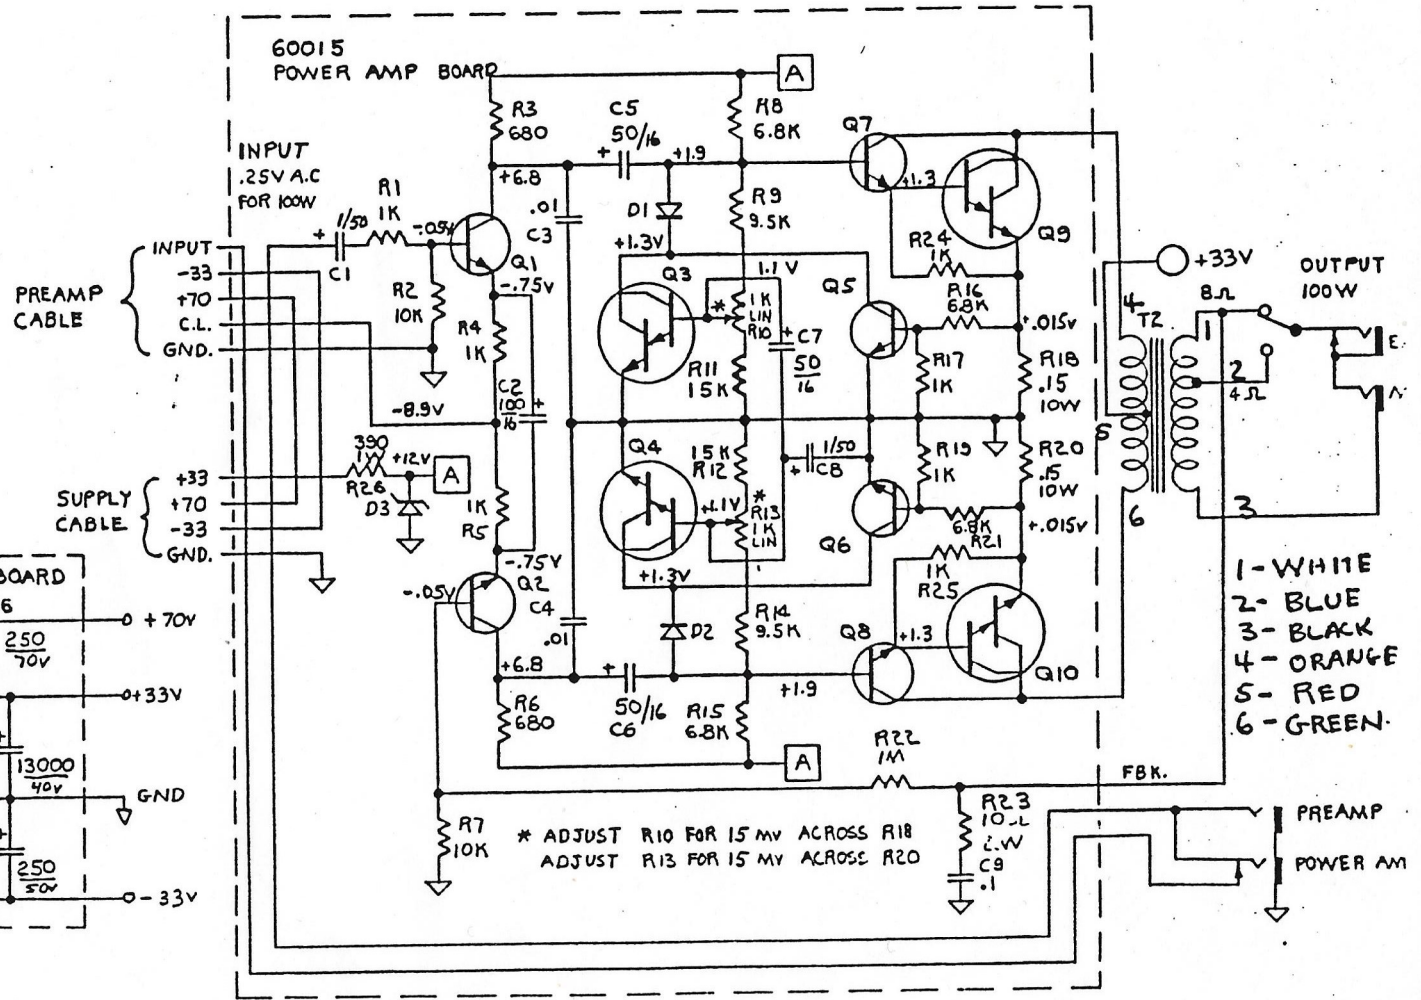

POWER AMP AND
POWER SUPPLY 210/212G

- Q1,2,5,6 - MPS A18
- Q3,4 - 2N5305
- Q7,8 - MPS A06
- Q9,10 - P11D 10K20
- D1,2 - 1N4002
- D3 - 1N759
- RB1 - XBN2502

- 1 - WHITE
- 2 - WHITE
- 3 - BLUE
- 4 - BLACK
- 5 - RED/WHITE
- 6 - BLACK
- 7 - BLUE

	GALLIEN-KRUEGER
R.A.G.	210/212G POWER AMP
	60015